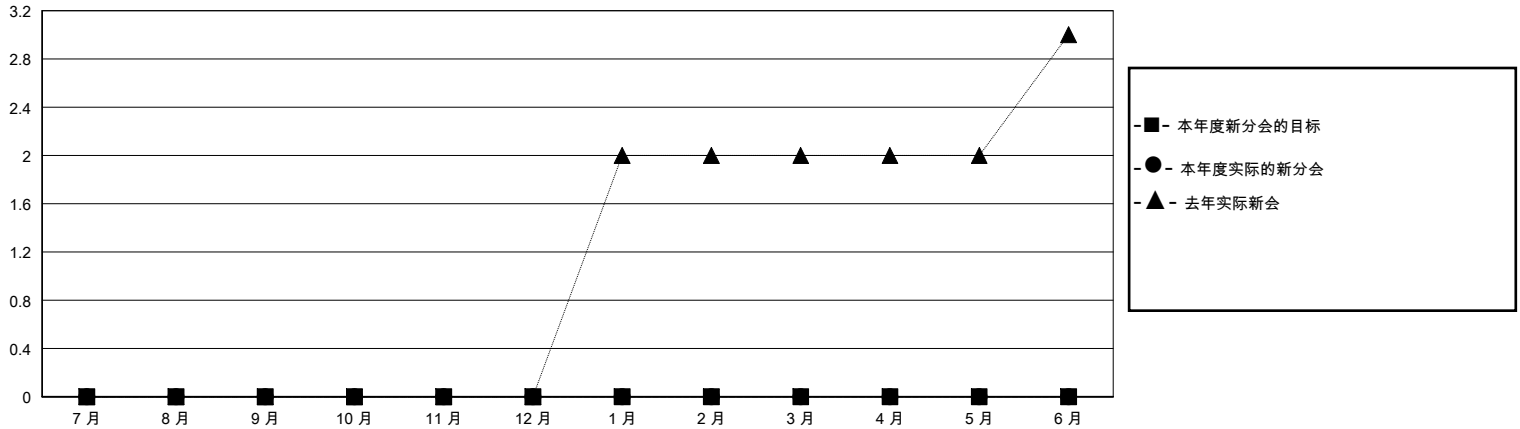

MONTHLY MEMBERSHIP PROGRESS REPORT

District 390

Results as of: 8/31/2024

GMT:

地点 CHINA

GMT宪章区

分会			
成果 2024-2025			
季	新分会目标	新会	会员流失的分会
7月/8月/9月	0	0	0
10月/11月/12月	0	0	0
1月/2月/3月	0	0	0
4月/5月/6月	0	0	0

位会员@每位须缴			
成果 2024-2025			
季	会员净增长目标	实际会员增长数	实际退会会员 (包括转会)
7月/8月/9月	0	97	5
10月/11月/12月	0	0	0
1月/2月/3月	0	0	0
4月/5月/6月	0	0	0

目标与实际新会累积

目标和实际会员累积

已取消的分会: 0	34 CLUBS OF 63 增添1位或以上的新会员	性别分布 男 1,260 (56.35%) 女 976 (43.65%)
放弃的会员 过世 0 分会已取消 0 其他 5 总计 5	点击这里取得累计会员数据	总计家庭单位会员数 187 支付减半会费的家庭会员 96