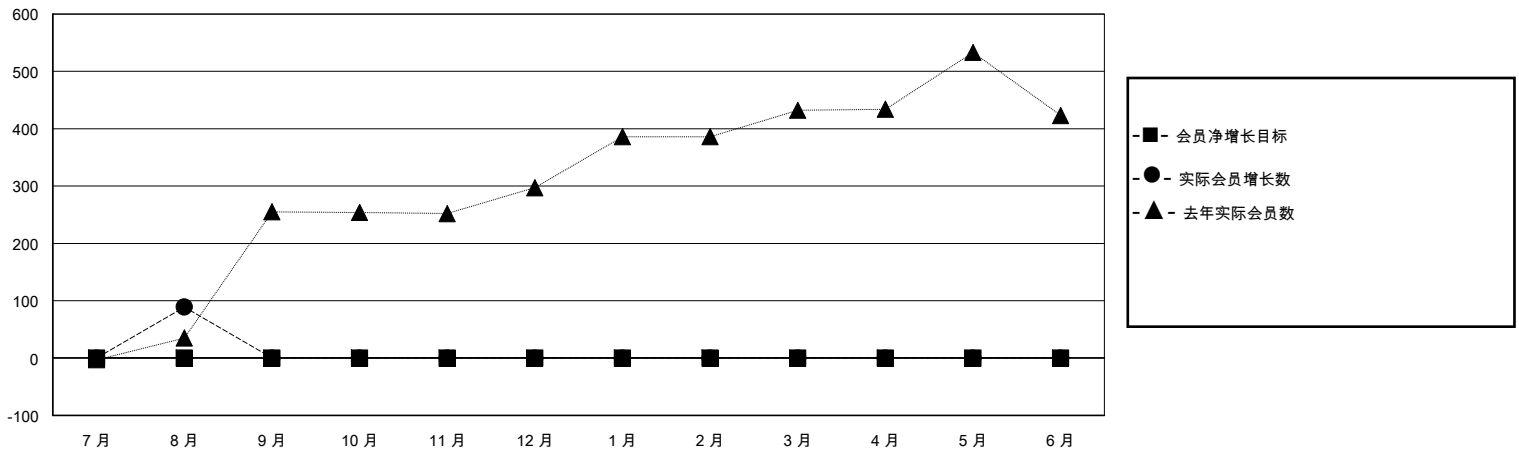

MONTHLY MEMBERSHIP PROGRESS REPORT

District 390

Results as of: 8/31/2024

GMT:

地点 CHINA

GMT宪章区

分会			
成果 2024-2025			
季	新分会目标	新会	会员流失的分会
7月/8月/9月	0	0	0
10月/11月/12月	0	0	0
1月/2月/3月	0	0	0
4月/5月/6月	0	0	0

位会员@每位须缴			
成果 2024-2025			
季	会员净增长目标	实际会员增长数	实际退会会员 (包括转会)
7月/8月/9月	0	97	5
10月/11月/12月	0	0	0
1月/2月/3月	0	0	0
4月/5月/6月	0	0	0

目标与实际新会累积

目标和实际会员累积

已取消的分会: 0	34 CLUBS OF 63 增添1位或以上的新会员	性别分布 男 1,260 (56.35%) 女 976 (43.65%)
放弃的会员 过世 0 分会已取消 0 其他 5 总计 5	点击这里取得累计会员数据	总计家庭单位会员数 187 支付减半会费的家庭会员 96